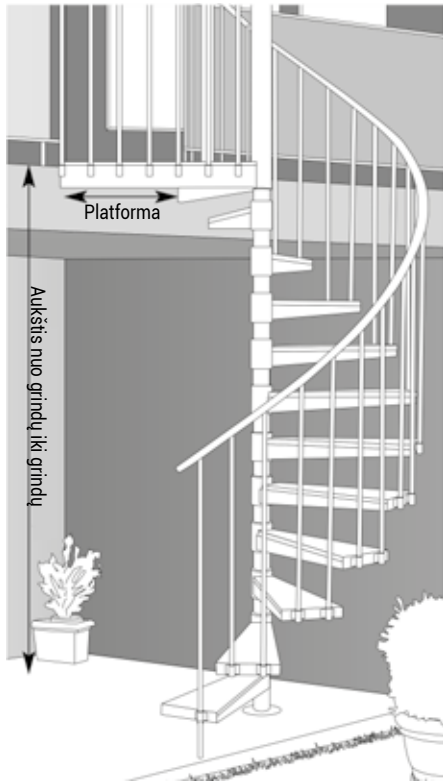

Pakopų skaičius
2 - 14

Aukštis nuo grindų iki
grindų
36 - 330 cm
su platforma iki
374 cm

Laiptų plotis
80 / 100 cm

Pakopos aukštis
18 - 22 cm

Medžiaga:

Turėklai:

- standartinis 6 pakopų turėklas su aliuminio turėklais ir karštai cinkuotais metalo statramsčiais.
- prova aliuminis turėklų rinkinys su 4 pakopomis (aliuminio stulpeliai ir turėklai, nerūdijančio plieno vamzdžiai kaip užpildas)
- nusileidimo turėklai (suderinami su Rinkiniu 3)

Priedai pagal specialų užsakymą:

- nusileidimo turėklai (suderinamas su Rinkiniu 3)

Pakopos:

Laiptų tipai:

Techniniai duomenys - lauko laiptai

TORONTO

Toronto išplanavimas

Aukštis nuo grindų iki grindų.....cm