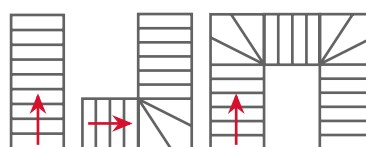

Laiptų tipai:

Techniniai
duomenys: 25 p.

Pakopos medžiaga:

SYDNEY

Išskirtinai gilios ir plačios pakopos užtikrina saugų ir patogų kilimą. Modulinis laiptus SYDNEY galima pritaikyti pagal jūsų poreikius.

Laiptų tipai: