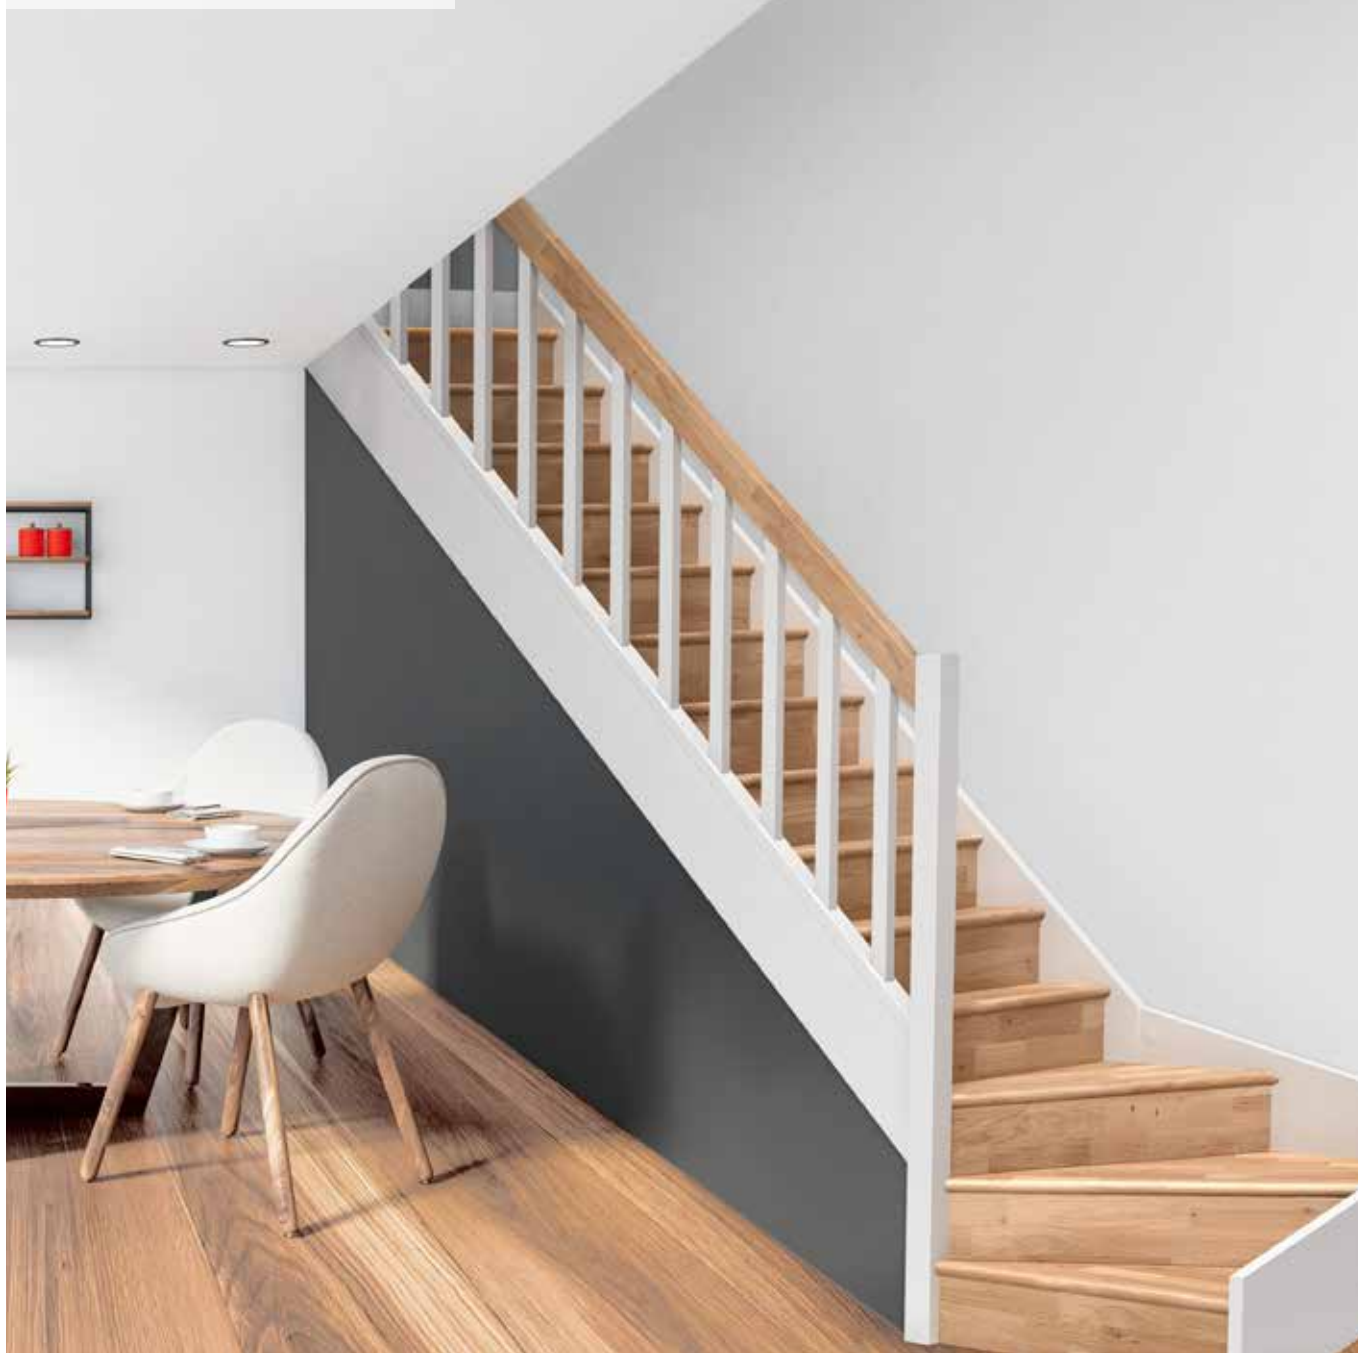

Galima rinktis tiesius, su ketvirčio posūkiu formos, su turėklais ir be jų.

Pakopos medžiaga:

Laiptų tipai:

2
METŲ
GARANTIJA

Techniniai
duomenys: 8 p.

PARIS

Galima rinktis tiesius, su ketvirčio posūkiu formos, su turėklais ir be jų.