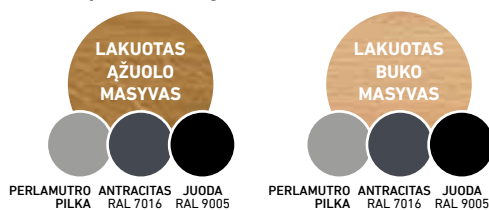

Laiptų tipai:

Pakopos medžiaga:

LAKUOTAS
BUKAS
MULTIPLEX

PERLAMUTRO ANTRACITA JUODA
PILKA RAL 7016 RAL 9005

Galimi turėklai:

5
METŲ
GARANTIJA

Techniniai
duomenys: 24 p.

DUBLIN

Praktiškas, savarankiškai surenkamas, miltelinio būdu dažytos atraminės konstrukcijos ir medinių turėklų modelis.

5
METŲ
GARANTIJA

Turėklų variantai:

Laiptų tipai:

Techniniai
duomenys: 24 p.

Pakopos medžiaga:

Universalūs moduliniai laiptai su klasikinėmis pakopomis. Miltelinu būdu dažyti metaliniai perlamutro pilkos, antracito, juodos ir baltos spalvų elementai.

5
METŲ
GARANTIJA

Turėklų variantai:

Laiptų tipai: