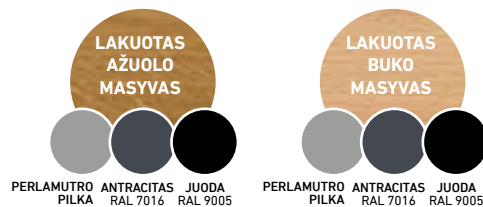

Techniniai
duomenys: 24 p.

Galimi turėklai:

Laiptų tipai:

Pakopos medžiaga:

ATLANTA

Erdvę taupantys tiesūs laiptai su 11 reguliuojamo aukščio daugiasluoksnių pakopų. Galimi 3 modernių spalvų variantai.

Laiptų tipai:

Pakopos medžiaga:

LAKUOTAS
ANTRACITO
SPALVOS BUKAS
MULTIPLEX

ANTRACITAS
RAL 7016

LAKUOTAS
BUKAS
MULTIPLEX

PERLAMUTRO
PILKA
JUODA
RAL 9005

Galimi turėklai:

5

METŲ
GARANTIJA

Techniniai
duomenys: 24 p.

BASEL

Šiuos išmaniuosius irklinius laiptus su lenktomis ąžuolo arba buko masyvo pakopomis galima įrengti tiesiai arba pasukti iki 90 laipsnių.

5
METŲ
GARANTIJA

Techniniai
duomenys: 24 p.

Galimi turėklai:

Laiptų tipai:

Pakopos medžiaga:

DALLAS

Tiesūs arba ketvirtinių posūkiu laiptai, su 11 pakopų iš lakuoto buko masyvo multiplex. Maksimalus aukštis: 300 cm. Galima įsigyti nusileidimo turėklus.