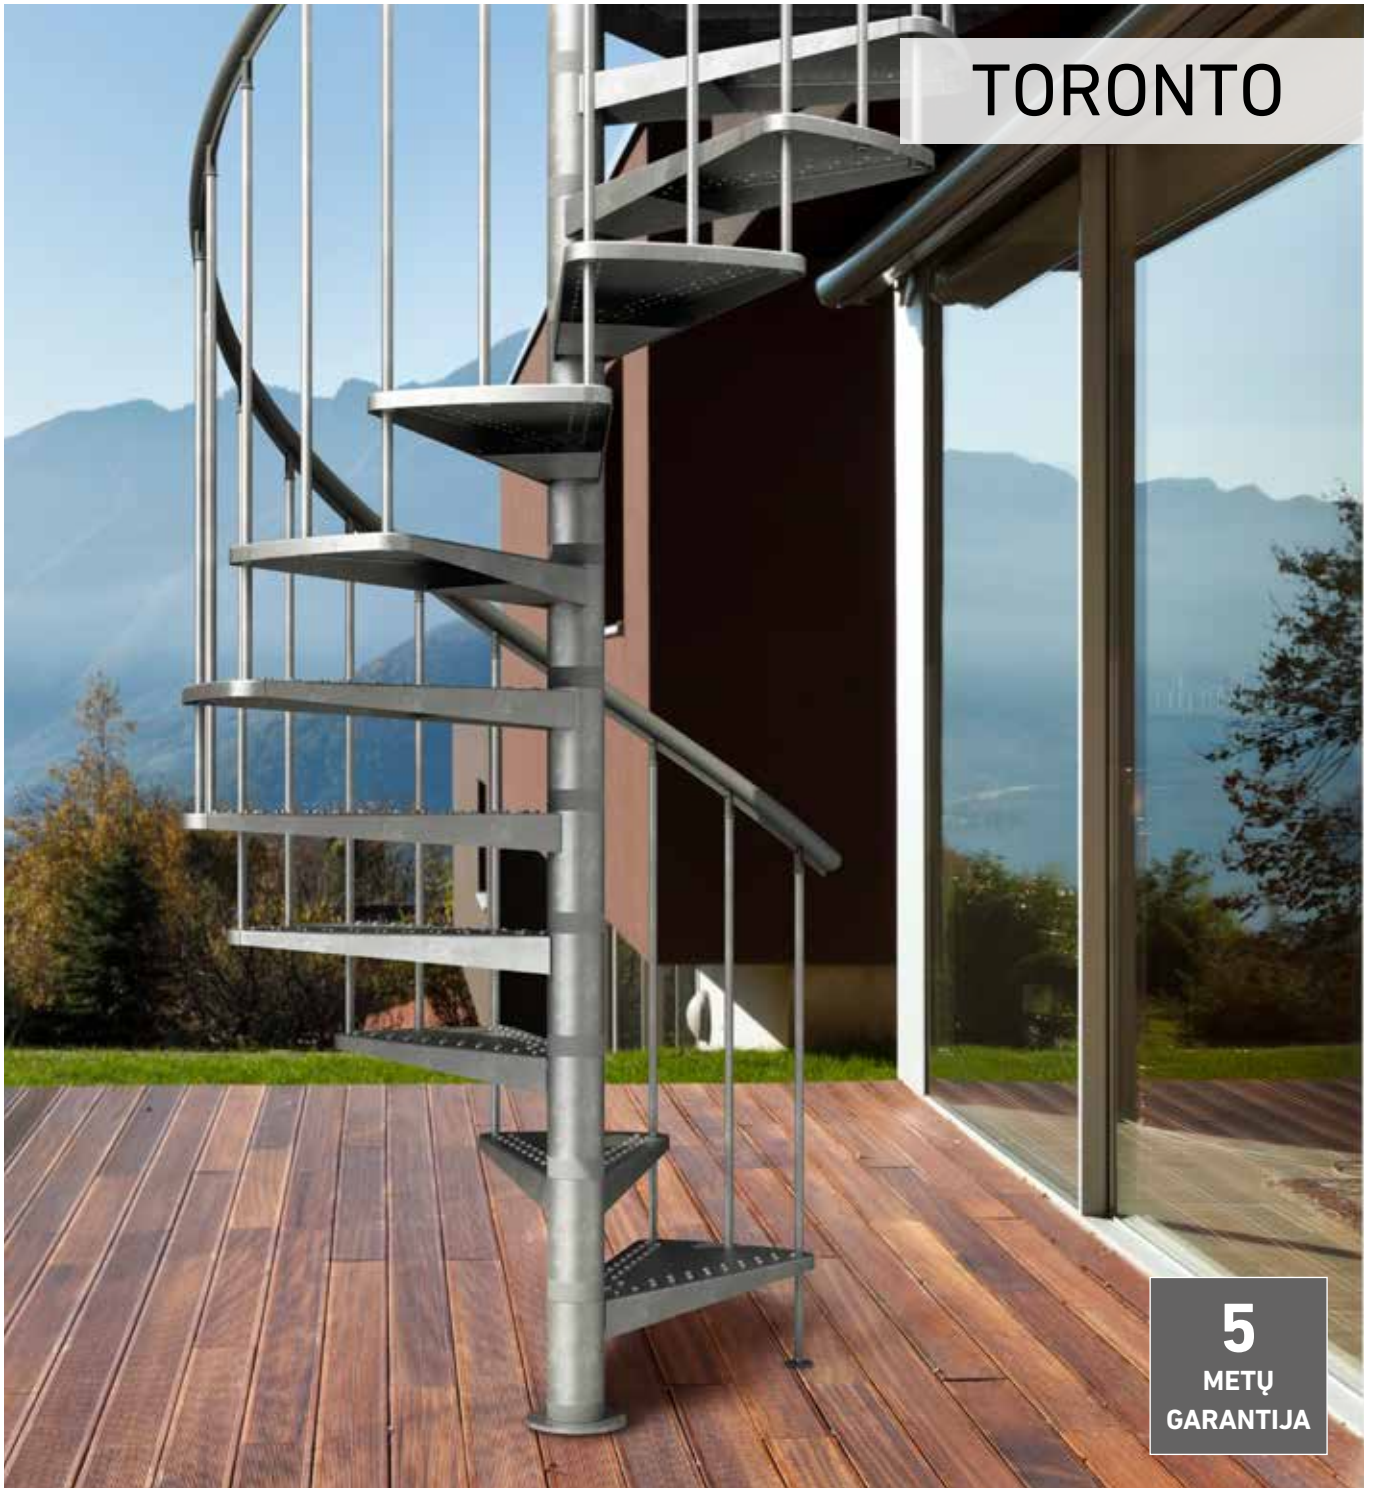

TORONTO

5
METŲ
GARANTIJA

Karštai cinkuoti lauko laiptai. Tvirti ir funkcionalūs - užtikrina ilgalaikį naudojimą.

Priedai pagal specialų užsakymą:

- nusileidimo turėklai
- papildomos pakopos (max. 5)

Laiptų tipai:

Medžiaga:

- Turėklai:
- Turėklai su metaliniais stulpeliais ir turėklais iš PVC
- Metalinės pakopos

Pakopos:

Pakopų skaičius
11 - 16

Aukštis nuo grindų iki grindų
125/155 cm - 399,5 cm
185 cm - 352,5 cm

Laiptų plotis
125 / 155 / 185 cm

Pakopos aukštis.
20,5 - 23,5 cm