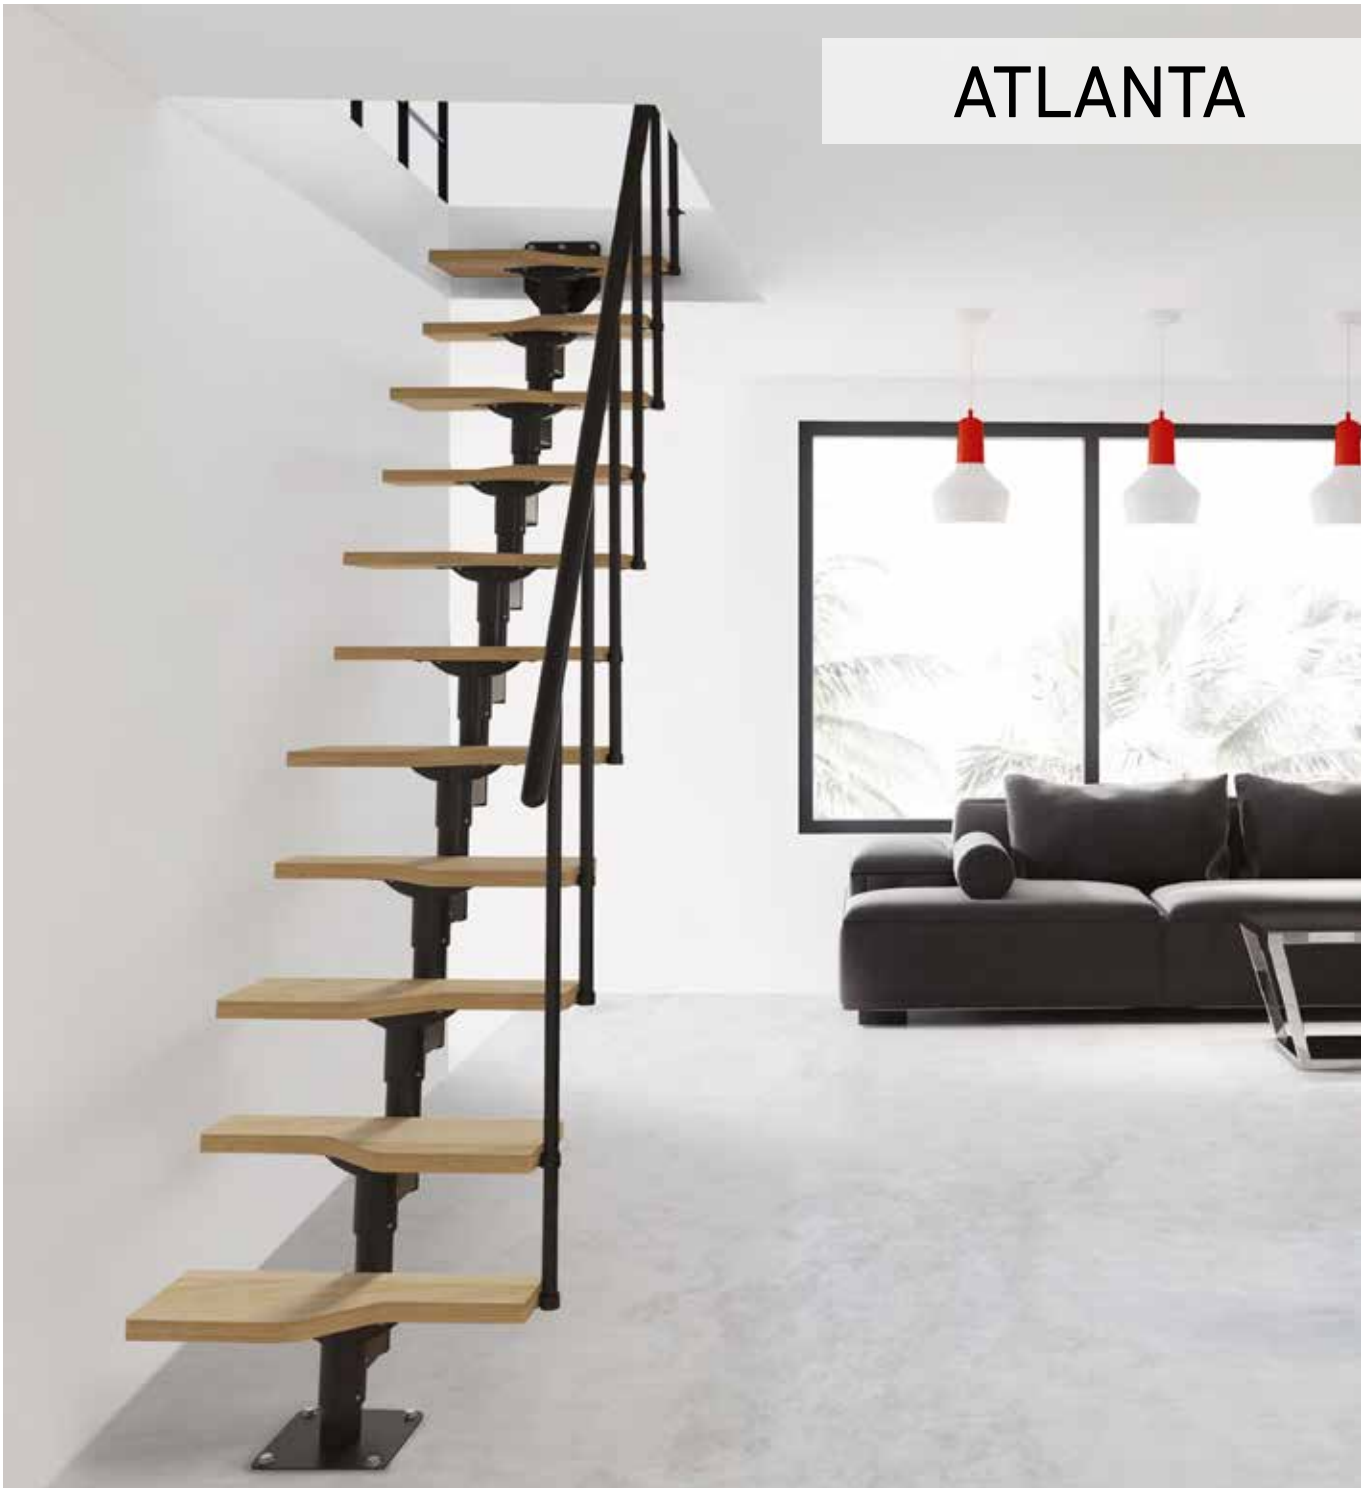

Techniniai
duomenys: 24 p.

Galimi turėklai:

Laiptų tipai:

Pakopos medžiaga:

ATLANTA

Erdvę taupantys tiesūs laiptai su 11 reguliuojamo aukščio daugiasluoksnių pakopų. Galimi 3 modernių spalvų variantai.

Laiptų tipai: