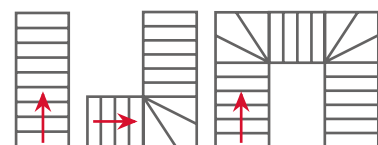

Laiptų tipai: