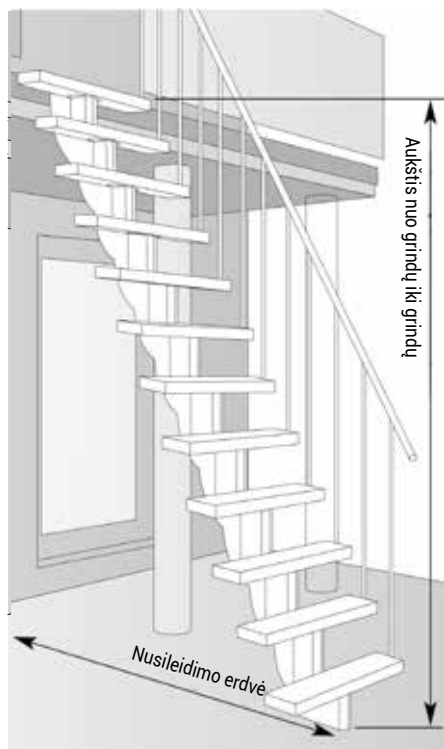

GARDENSTEP

Gardenstep išplanavimas

Aukštis nuo grindų iki grindų.....cm

Nusileidimo erdvė.....cm

Pakopų skaičius .....

Pakopos ☐ pilkos ☐ rudos ☐ metalinės

Turėklai ☐ kairėje ☐ dešinėje ☐ iš abiejų pusių

Platforma ☐ viršuje ☐ apačioje ☐ viduryje

Reikalingi elementai

Pakopų skaičius = Pakopų uždengimų skaičius	Nusileidimo erdvė (cm)	Aukštis nuo grindų iki grindų (cm)	Elements needed:		
			Rinkinys 1	Rinkinys 2	Rinkinys 3
2	40	37,0 - 45,0	1	-	-
3	60	55,5 - 67,5	-	1	-
4	80	74,0 - 90,0	1	-	1
5	100	92,5 - 112,5	-	1	1
6	120	111,0 - 135,0	1	-	2
7	140	129,5 - 157,5	-	1	2
8	160	148,0 - 180,0	1	-	3
9	180	166,5 - 202,5	-	1	3
10	200	185,0 - 225,0	1	-	4
11	220	203,5 - 247,5	-	1	4
12	240	222,0 - 270,0	1	-	5
13	260	240,5 - 292,5	-	1	5
14	280	259,0 - 315,0	1	-	6

Gardenstep išplanavimas - apibendrinimas:

Statyba / turėklai

1 komplektas - starto rinkinys su 2 pakopomis ☐

2 komplektas - pradinis komplektas su 3 pakopomis ☐

3 komplektas - prailginimo rinkinys su 2 pakopomis ☐

4 rinkinys - 6 pakopų turėklai ☐

Pakopos

Trimax pilka 80/100 cm ☐

Trimax šokolado ruda 80/100 cm ☐

Metalinės grotelės 80 arba 100 cm ☐

Platforma

Platformos atraminiai stulpai ☐

Papildomas 1 arba 2 komplektas ☐

Galima įsigyti rinkiniais po 1 m.....cm

(reikalingi brėžiniai)

Dėmesio:

"Gardenstep" ir "Gardenspin" modeliams reikia betoninio pagrindo žemėje. Pagrindas turi būti 40 x 40 cm dydžio ir bent 80 cm gylio. Pagrindas taip pat turi būti atsparus šalčiui.

Dėmesio:

Didžiausias laiptų pakopų skaičius Gardenstep (13 ir 14 pakopų) gali būti tik su atraminiais stulpais.