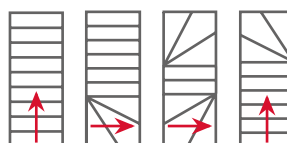

Galima rinktis tiesius, su ketvirčio posūkiu formos, su turėklais ir be jų.

Pakopos medžiaga:

Laiptų tipai:

2
METŲ
GARANTIJA

Techniniai
duomenys: 8 p.

PARIS

Galima rinktis tiesius, su ketvirčio posūkiu formos, su turėklais ir be jų.