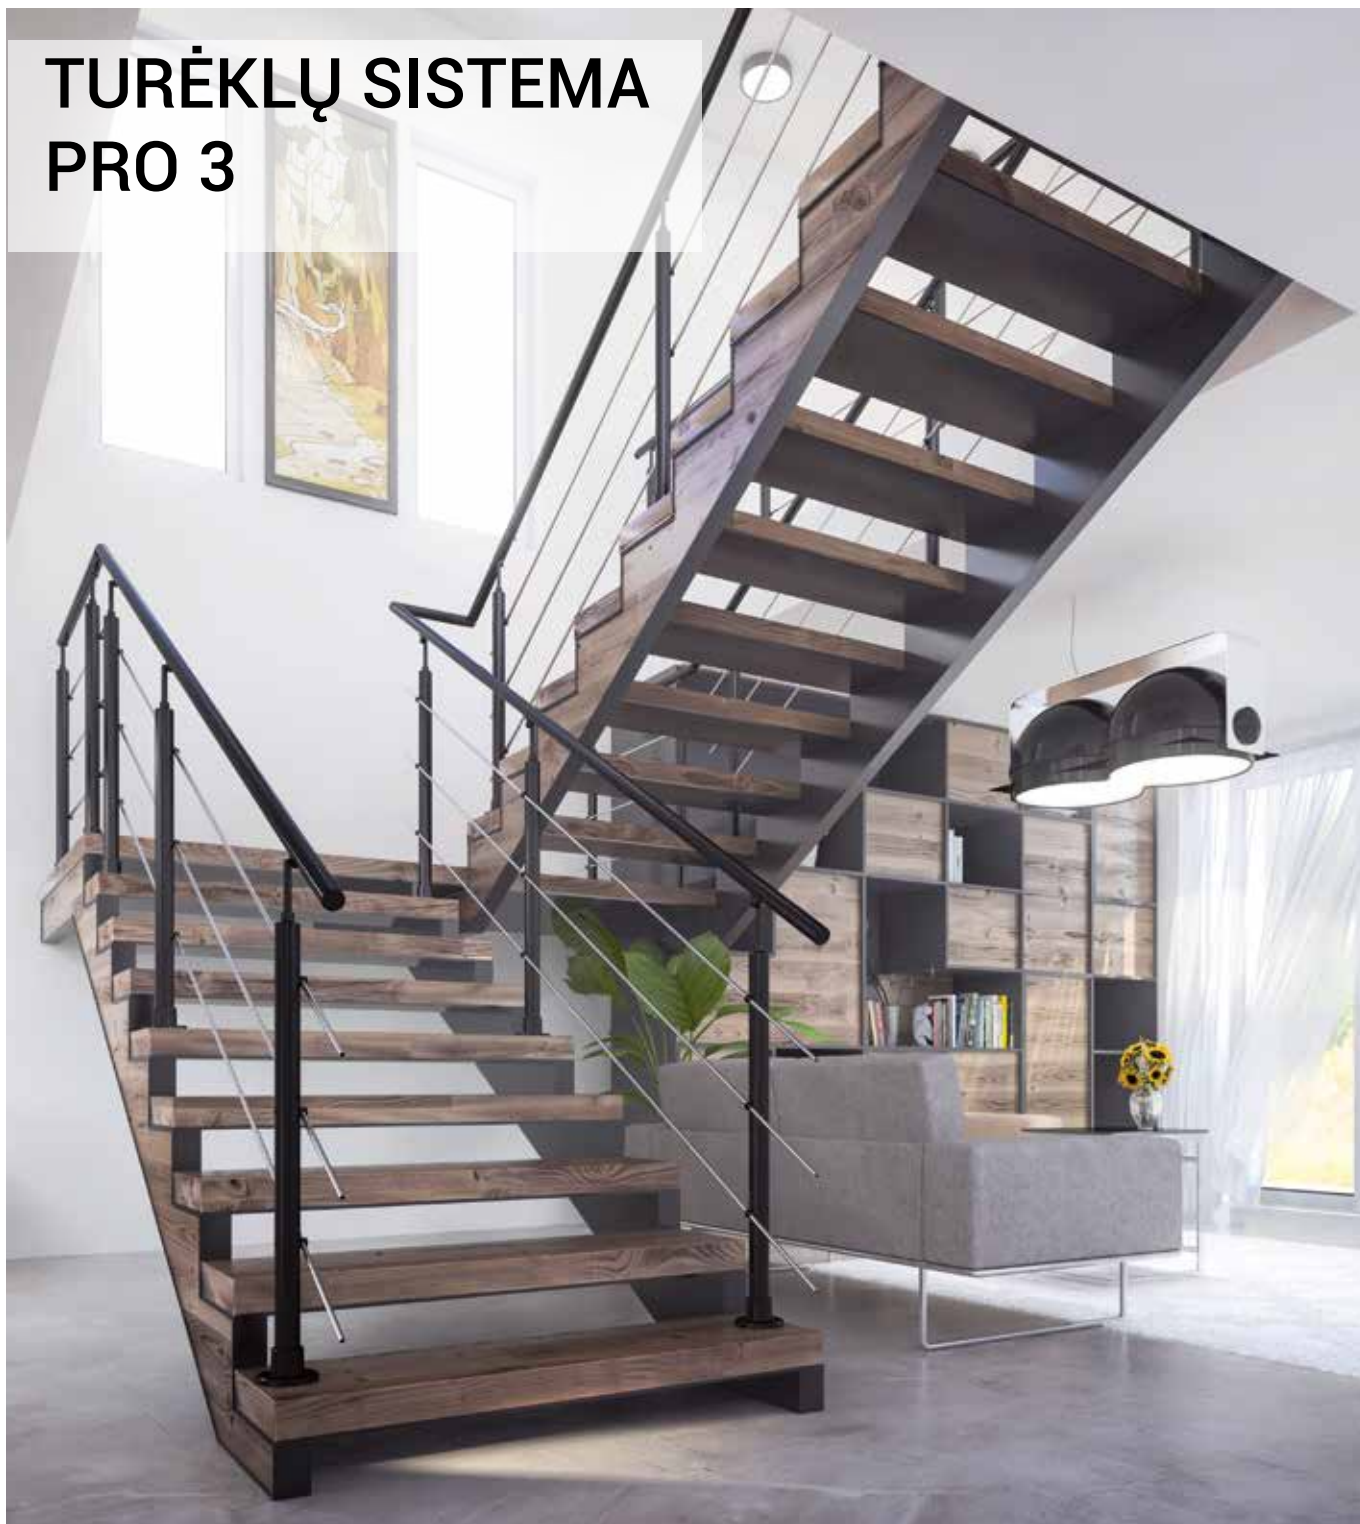

Plotis: 75,6-110,4 cm

Aukštis: 71 cm

TURÉKLŲ SISTEMA PRO 3

4 ŽINGSNIAI, KAIP SURINKTI TURĖKLŲ SISTEMĄ

DOLLE PRO 3 SIDABRINĖ

DOLLE PRO 3 ANTRACITAS

1. PASIRINKITE STULPELĮ

2+3. PASIRINKITE TURĖKLUS IR UŽPILDĄ