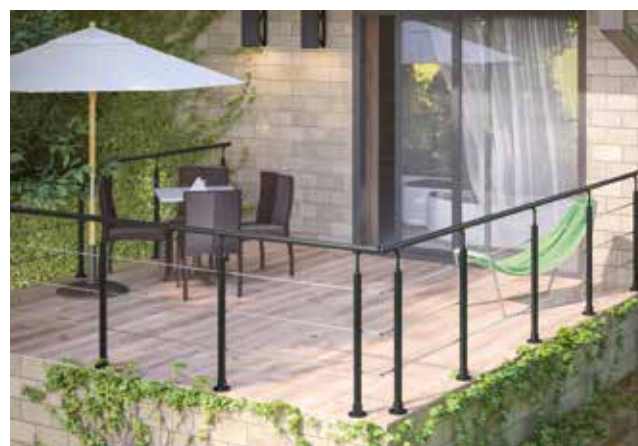

TURÉKLŲ SISTEMA PRO 3