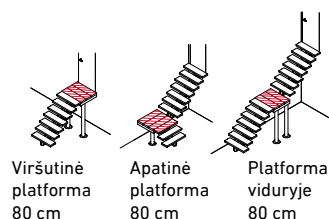

 Aukštis nuo grindų iki grindų
max. 315 cm

 Laidų plotis
80 cm

 Pakopos aukštis
18,5 - 22,5 cm

Pakopos:

Laidų tipai:

5
METŲ
GARANTIJA

Medžiagos:

Turėklai: