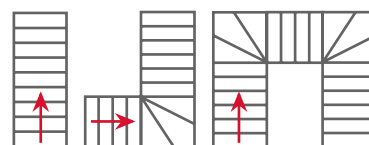

Laiptų tipai: