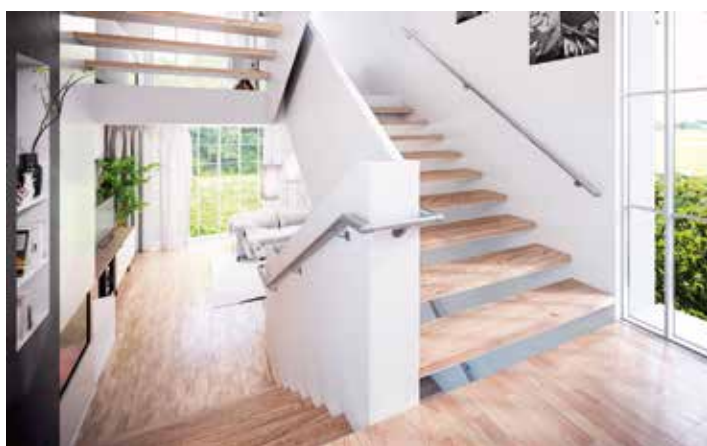

TURÉKLŲ SISTEMA PRO 3