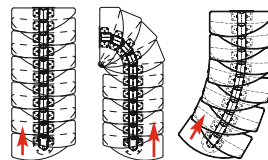

# Graz

Opening size  
min. 140 x 66 cm

Floor-to-floor height  
max. 292 cm

Stairs width  
58 cm

Rise height  
18,5-22,5 cm