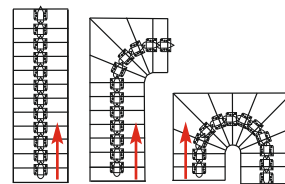

# Hamburg

	Opening size min. 204 x 80 cm
	Floor-to-floor height max. 322 cm
	Staircase width 75 cm or 85 cm
	Rise height 18,5-21,5 cm